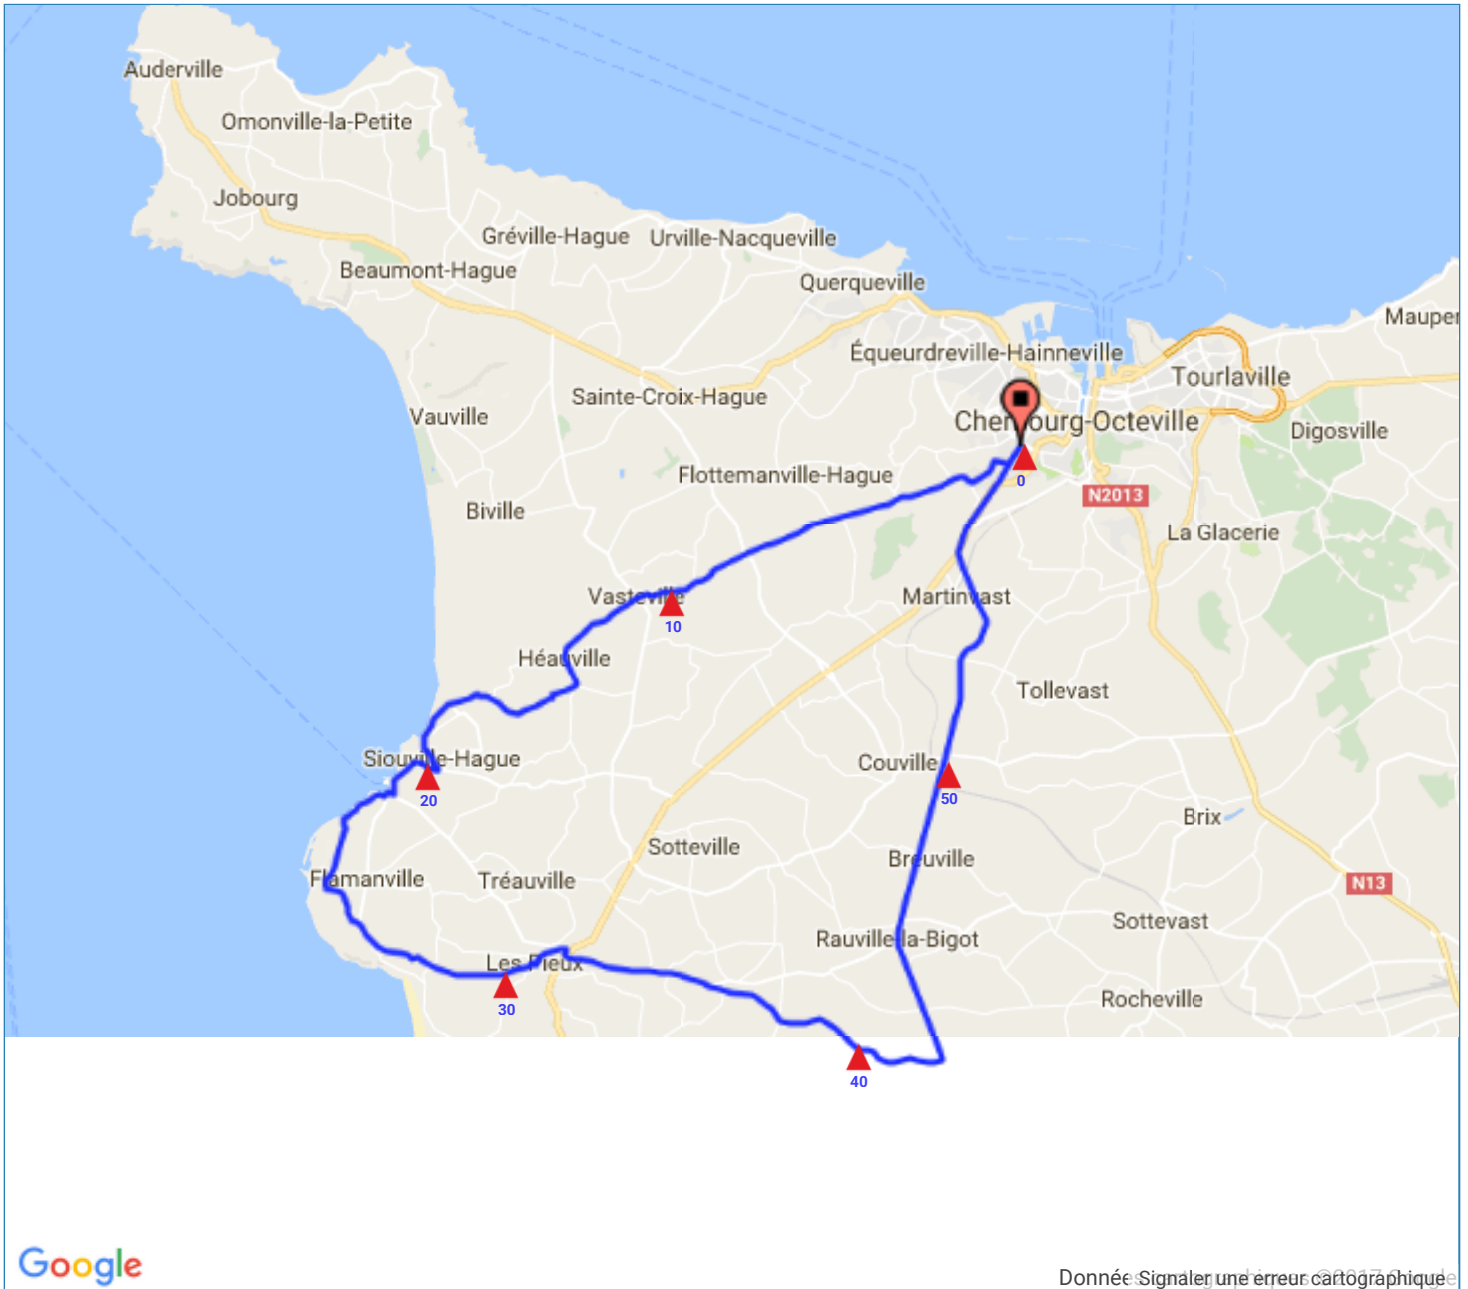

www.calculitineraires.fr

Donnée: Signaler une erreur cartographique

Mon parcours sportif

Distance : 58775.1 m soit : 58.78 km

//

Topographie du parcours

*Groupe 2 - 60 kms
Octeville - Carrefour des Pelles - Vasteville -
Siouville - Les Pieux - Quettetot - Octeville.*